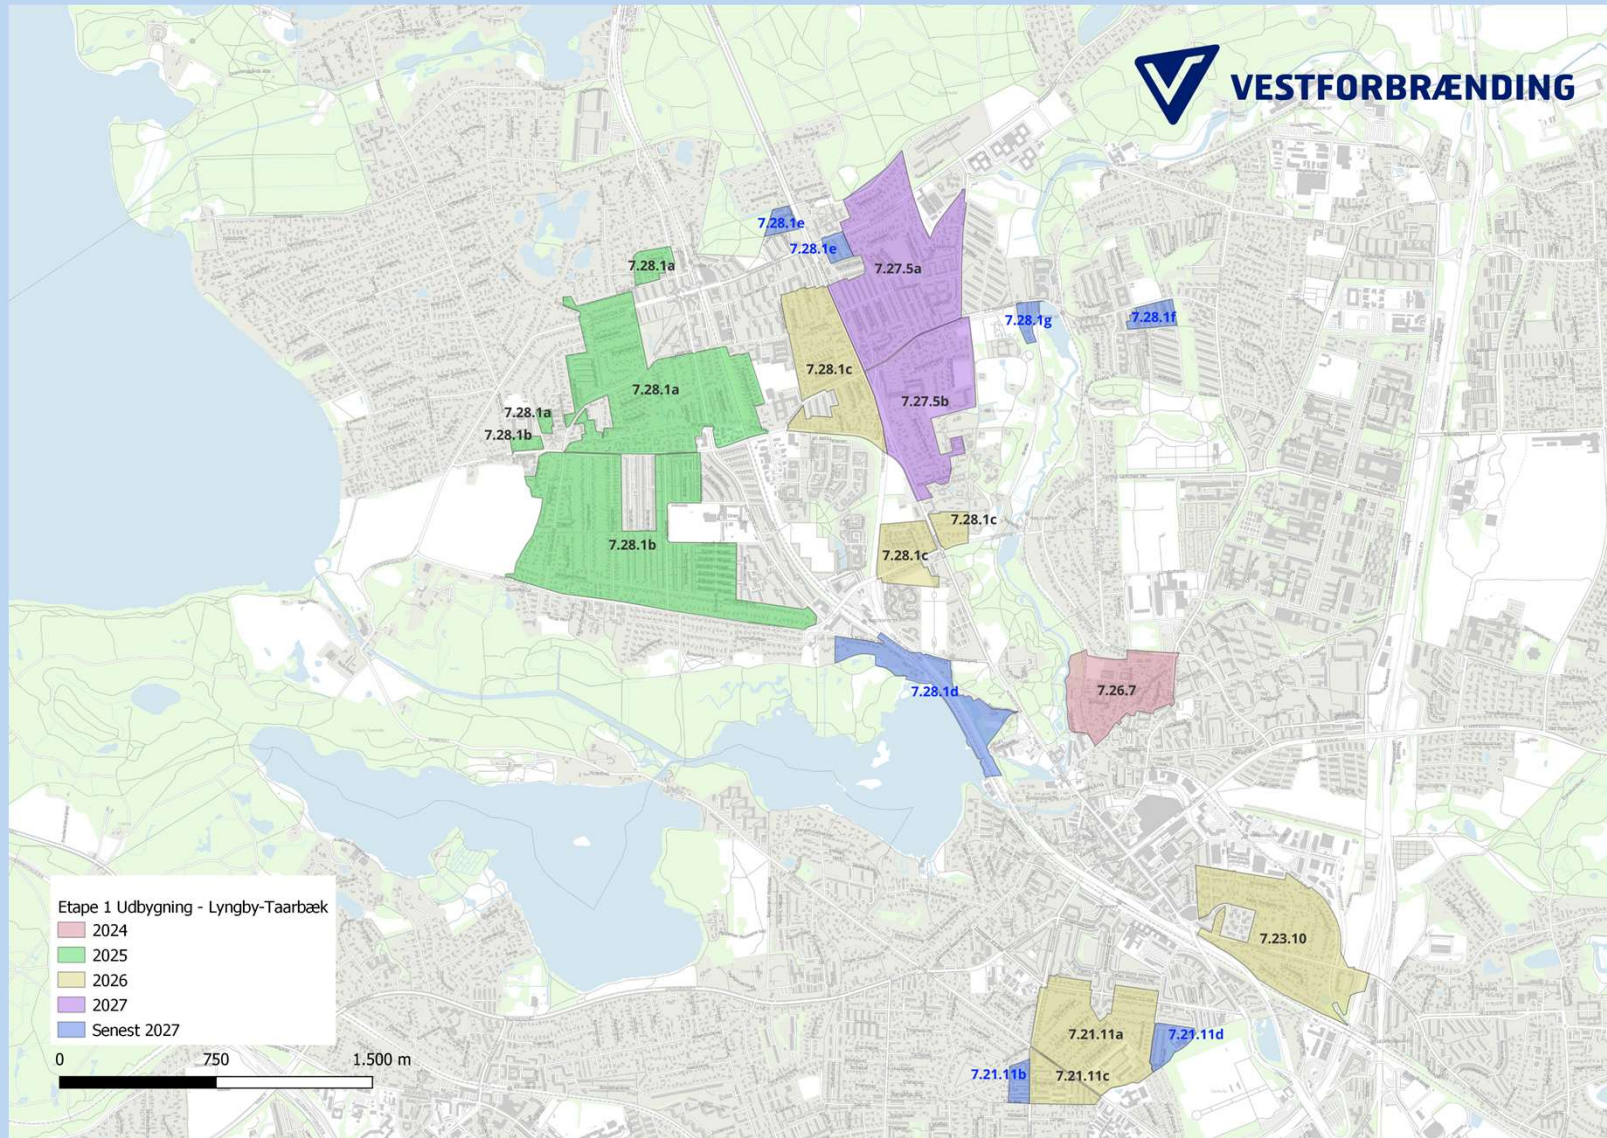

Hvor kommer varmen fra?

Hvor kommer varmen fra?

Hvor kommer varmen fra?

Hvor kommer varmen fra?

Priser og praktik

Hvornår kan jeg få fjernvarme?

Hvornår kan jeg få fjernvarme?

The screenshot shows a web browser window with the URL <https://www.vestfor.dk/fjernvarme/jeg-overvejer-fjernvarme/hvornaar-kan-jeg-faa-fjernvarme/>. The page header features the Vestforbrænding logo and navigation links: Om os, Karriere, Nabo, Driftsinfo, Kontakt, Nyheder og presse. A search icon and a flag icon are also present. The main navigation bar includes: Kundeservice, **Fjernvarme**, Erhverv, Genbrugsstationer, Besøg os, Om affald og energi, and Udviklingsprojekter.