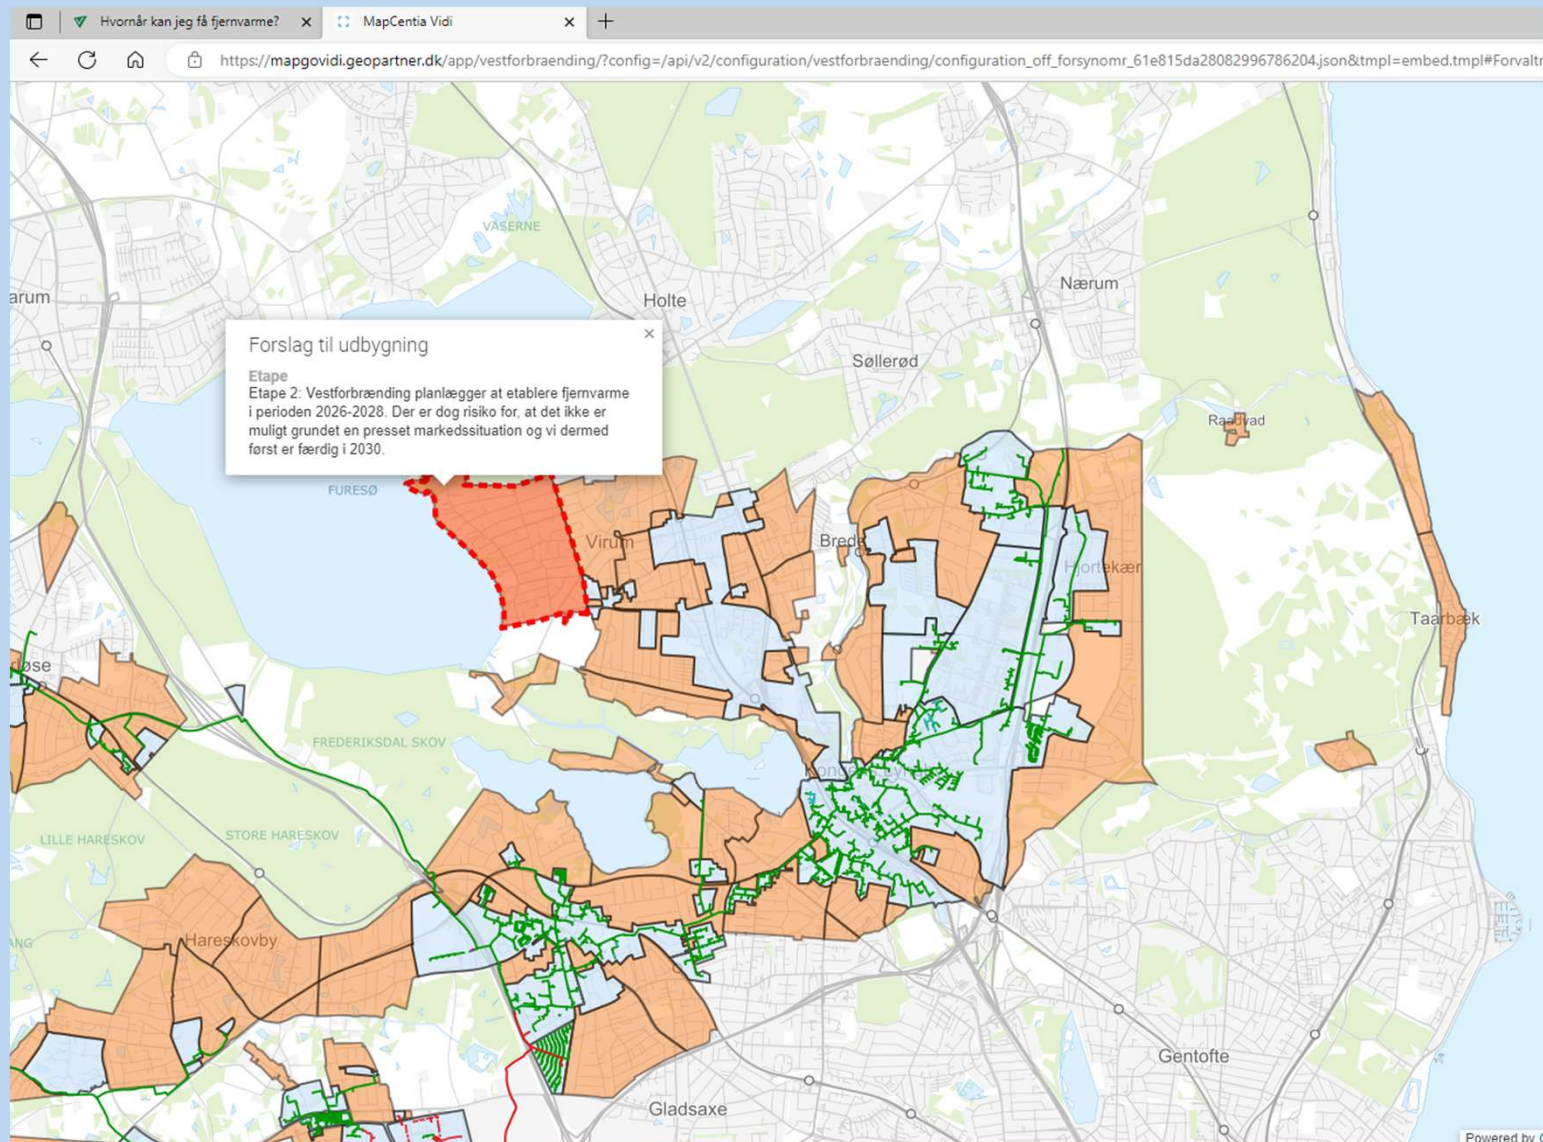

Hvornår kan jeg få fjernvarme?